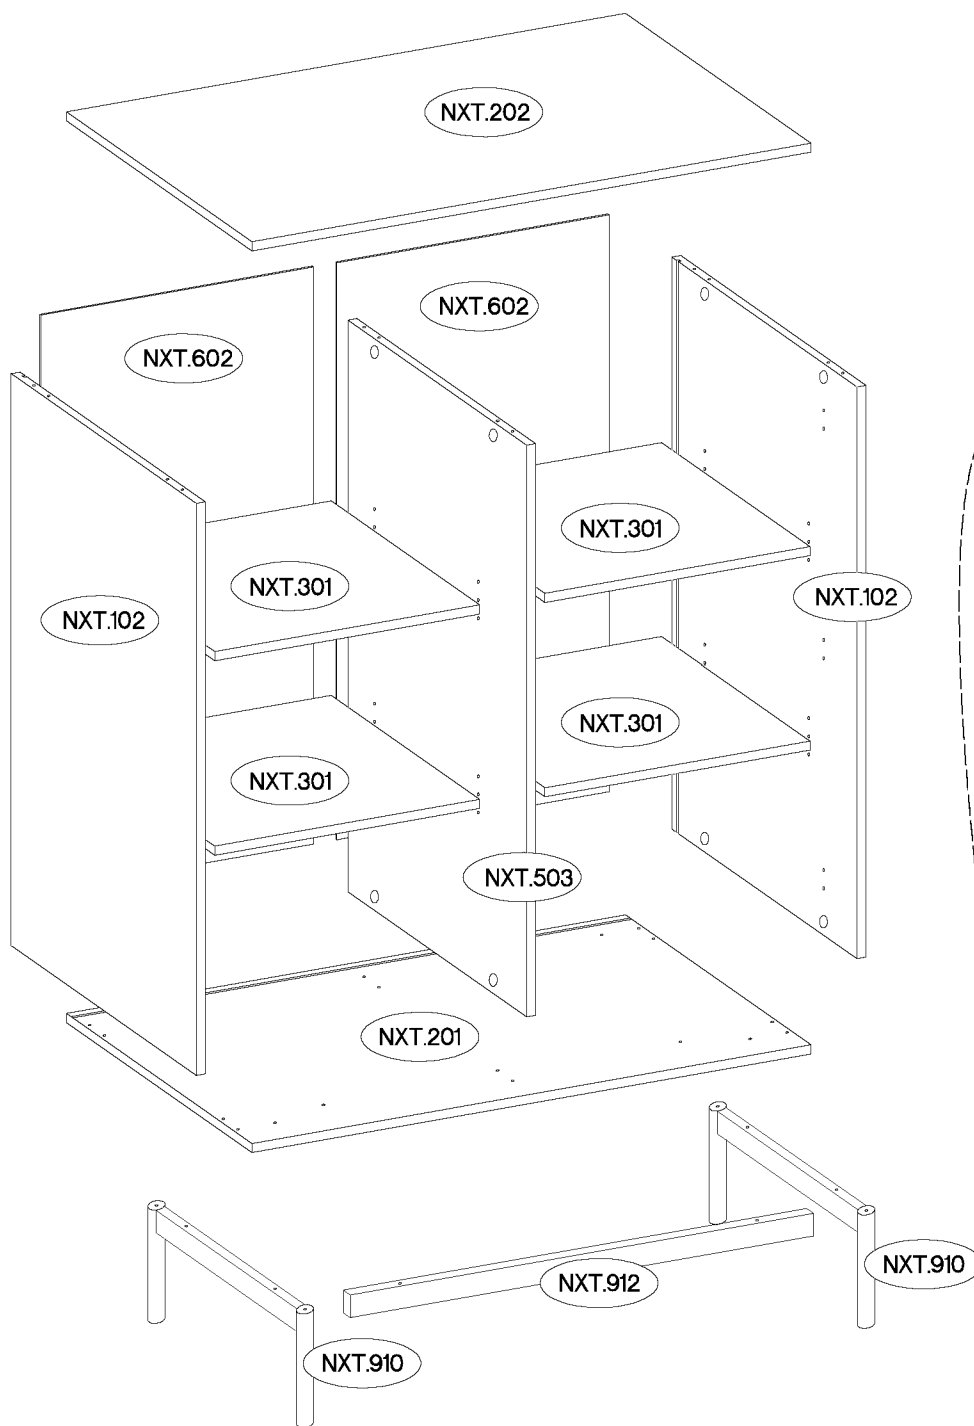

Komoda | Chest of Drawers | Kommode | La commode

NEXT

TYP 812

ISM-NXT-003

NXT.202

NXT.201

NXT.301

	Ersatzteil Nummer	Dimension
	NXT.102 x2	1008x399x16
	NXT.503	1008x385x16
	NXT.301 x4	475x320x16
	NXT.910 x2	350x200x30
	NXT.201	1002x400x16
	NXT.202	1002x400x16
	NXT.602 x2	1017x488x2,5
	NXT.912	830x40x15

	 A	 A4	 B1	 C	 D2	
	12	16	2	12	12	
 E11	 HG2	 J3	 L	 L2	 L9	 O
20	6	16	14	8	1	1
 L33	 O1	 O7	 P5	 P7	 U14	
2	3	1	17	8	4	

±8x30mm  A 12	±15/12mm  C 12	L=20mm  D2 6	 L33 2	±3.5x13mm  P5 4
--	---	---	--	--

2

L=20mm  D2 6	6,4 x 35mm  B1 2	 O 1	M5,8x30mm  U14 4
---	---	--	---

3

5

+3.0x20mm

 P7 8	 L2 8	 L 14
---	---	---

$\pm 10 \times 50 \text{mm}$ O7 1	 L9 1	$\pm 3.5 \times 13 \text{mm}$ P5 1
---	-------------	--

±8x20mm

A4

16

 HG2 6	 P5 12	 L33 2	 E11 2
--	--	--	--

±20
E11
18