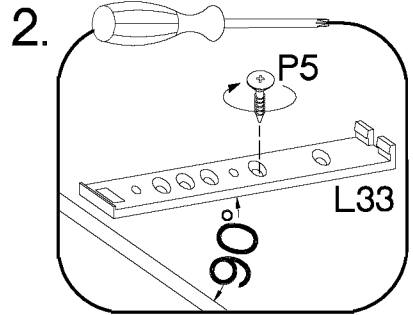

Komoda | Chest of Drawers | Kommode | La commode

NEXT

TYP 812

ISM-NXT-003

NXT.202

NXT.201

NXT.301

	Ersatzteil Nummer	Dimension
	NXT.102 x2	1008x399x16
	NXT.503	1008x385x16
	NXT.301 x4	475x320x16
	NXT.910 x2	350x200x30
	NXT.201	1002x400x16
	NXT.202	1002x400x16
	NXT.602 x2	1017x488x2,5
	NXT.912	830x40x15

	 A	 A4	 B1	 C	 D2	
	12	16	2	12	12	
 E11	 HG2	 J3	 L	 L2	 L9	 O
20	6	16	14	8	1	1
 L33	 O1	 O7	 P5	 P7	 U14	
2	3	1	17	8	4	

±8x30mm  A 12	±15/12mm  C 12	L=20mm  D2 6	 L33 2	±3.5x13mm  P5 4
--	---	---	--	--

2

L=20mm  D2 6	6,4 x 35mm  B1 2	 O 1	M5,8x30mm  U14 4
---	---	--	---

3

5

+3.0x20mm

 P7 8	 L2 8	 L 14
---	---	---

$\pm 10 \times 50 \text{mm}$ O7 1	 L9 1	$\pm 3.5 \times 13 \text{mm}$ P5 1
---	-------------	--

±8x20mm

A4

16

 HG2 6	 P5 12	 L33 2	 E11 2
--	--	--	--

±20
E11
18