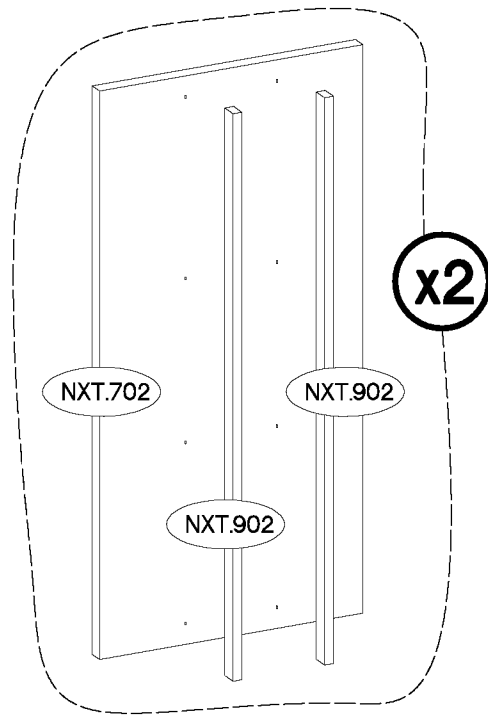

Komoda | Chest of Drawers | Kommode | La commode

NEXT

TYP 812

ISM-NXT-003

NXT.202

NXT.201

NXT.301

	Ersatzteil Nummer	Dimension
	NXT.102 x2	1008x399x16
	NXT.503	1008x385x16
	NXT.301 x4	475x320x16
	NXT.910 x2	350x200x30
	NXT.201	1002x400x16
	NXT.202	1002x400x16
	NXT.602 x2	1017x488x2,5
	NXT.912	830x40x15

	 A	 A4	 B1	 C	 D2	
	12	16	2	12	12	
 E11	 HG2	 J3	 L	 L2	 L9	 O
20	6	16	14	8	1	1
 L33	 O1	 O7	 P5	 P7	 U14	
2	3	1	17	8	4	

±8x30mm  A 12	±15/12mm  C 12	L=20mm  D2 6	 L33 2	±3.5x13mm  P5 4
--	---	---	--	--

2

L=20mm  D2 6	6,4 x 35mm  B1 2	 O 1	M5,8x30mm  U14 4
---	---	--	---

3

5

+3.0x20mm

 P7 8	 L2 8	 L 14
---	---	---

$\pm 10 \times 50 \text{mm}$ O7 1	 L9 1	$\pm 3.5 \times 13 \text{mm}$ P5 1
---	-------------	--

±8x20mm

A4

16

 HG2 6	 P5 12	 L33 2	 E11 2
--	--	--	--

±20
E11
18