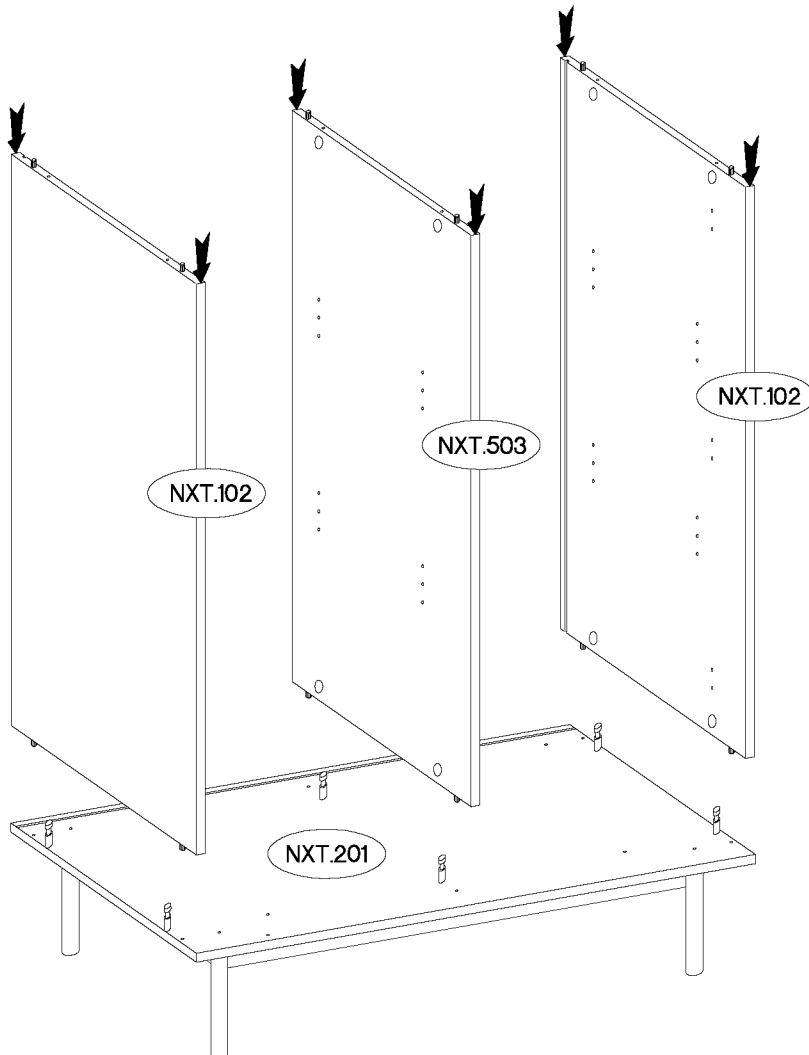

Komoda | Chest of Drawers | Kommode | La commode

NEXT

TYP 812

ISM-NXT-003

NXT.202

NXT.201

NXT.301

	Ersatzteil Nummer	Dimension
	NXT.102 x2	1008x399x16
	NXT.503	1008x385x16
	NXT.301 x4	475x320x16
	NXT.910 x2	350x200x30
	NXT.201	1002x400x16
	NXT.202	1002x400x16
	NXT.602 x2	1017x488x2,5
	NXT.912	830x40x15

	 A	 A4	 B1	 C	 D2	
	12	16	2	12	12	
 E11	 HG2	 J3	 L	 L2	 L9	 O
20	6	16	14	8	1	1
 L33	 O1	 O7	 P5	 P7	 U14	
2	3	1	17	8	4	

±8x30mm  A 12	±15/12mm  C 12	L=20mm  D2 6	 L33 2	±3.5x13mm  P5 4
--	---	---	--	--

2

L=20mm  D2 6	6,4 x 35mm  B1 2	 O 1	M5,8x30mm  U14 4
---	---	--	---

3

5

+3.0x20mm

 P7 8	 L2 8	 L 14
---	---	---

$\pm 10 \times 50 \text{mm}$ O7 1	 L9 1	$\pm 3.5 \times 13 \text{mm}$ P5 1
---	-------------	--

±8x20mm

A4

16

 HG2 6	 P5 12	 L33 2	 E11 2
--	--	--	--

±20
E11
18