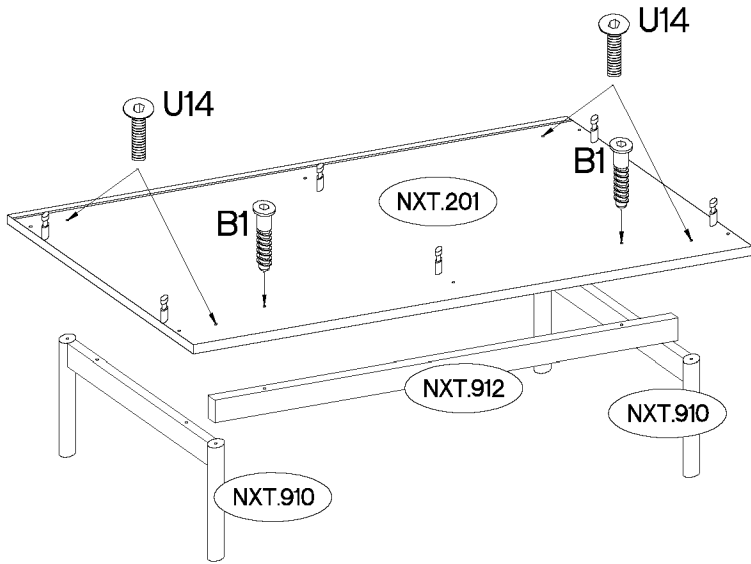

Komoda | Chest of Drawers | Kommode | La commode

NEXT

TYP 812

ISM-NXT-003

NXT.202

NXT.201

NXT.301

	Ersatzteil Nummer	Dimension
	NXT.102 x2	1008x399x16
	NXT.503	1008x385x16
	NXT.301 x4	475x320x16
	NXT.910 x2	350x200x30
	NXT.201	1002x400x16
	NXT.202	1002x400x16
	NXT.602 x2	1017x488x2,5
	NXT.912	830x40x15

	 A	 A4	 B1	 C	 D2	
	12	16	2	12	12	
 E11	 HG2	 J3	 L	 L2	 L9	 O
20	6	16	14	8	1	1
 L33	 O1	 O7	 P5	 P7	 U14	
2	3	1	17	8	4	

±8x30mm  A 12	±15/12mm  C 12	L=20mm  D2 6	 L33 2	±3.5x13mm  P5 4
--	---	---	--	--

2

L=20mm  D2 6	6,4 x 35mm  B1 2	 O 1	M5,8x30mm  U14 4
---	---	--	---

3

5

+3.0x20mm

 P7 8	 L2 8	 L 14
---	---	---

$\pm 10 \times 50 \text{mm}$ O7 1	 L9 1	$\pm 3.5 \times 13 \text{mm}$ P5 1
---	-------------	--

±8x20mm

A4

16

 HG2 6	 P5 12	 L33 2	 E11 2
--	--	--	--

±20
E11
18