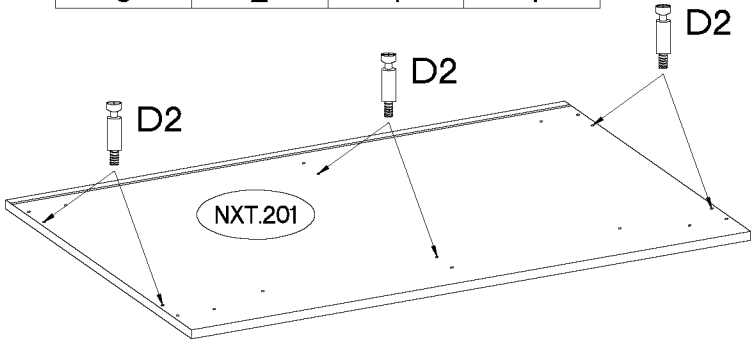

Komoda | Chest of Drawers | Kommode | La commode

NEXT

TYP 812

ISM-NXT-003

NXT.202

NXT.201

NXT.301

	Ersatzteil Nummer	Dimension
	NXT.102 x2	1008x399x16
	NXT.503	1008x385x16
	NXT.301 x4	475x320x16
	NXT.910 x2	350x200x30
	NXT.201	1002x400x16
	NXT.202	1002x400x16
	NXT.602 x2	1017x488x2,5
	NXT.912	830x40x15

	 A	 A4	 B1	 C	 D2	
	12	16	2	12	12	
 E11	 HG2	 J3	 L	 L2	 L9	 O
20	6	16	14	8	1	1
 L33	 O1	 O7	 P5	 P7	 U14	
2	3	1	17	8	4	

±8x30mm  A 12	±15/12mm  C 12	L=20mm  D2 6	 L33 2	±3.5x13mm  P5 4
--	---	---	--	--

2

L=20mm  D2 6	6,4 x 35mm  B1 2	 O 1	M5,8x30mm  U14 4
---	---	--	---

3

5

+3.0x20mm

 P7 8	 L2 8	 L 14
---	---	---

$\pm 10 \times 50 \text{mm}$ O7 1	 L9 1	$\pm 3.5 \times 13 \text{mm}$ P5 1
---	-------------	--

±8x20mm

A4

16

 HG2 6	 P5 12	 L33 2	 E11 2
--	--	--	--

±20
E11
18