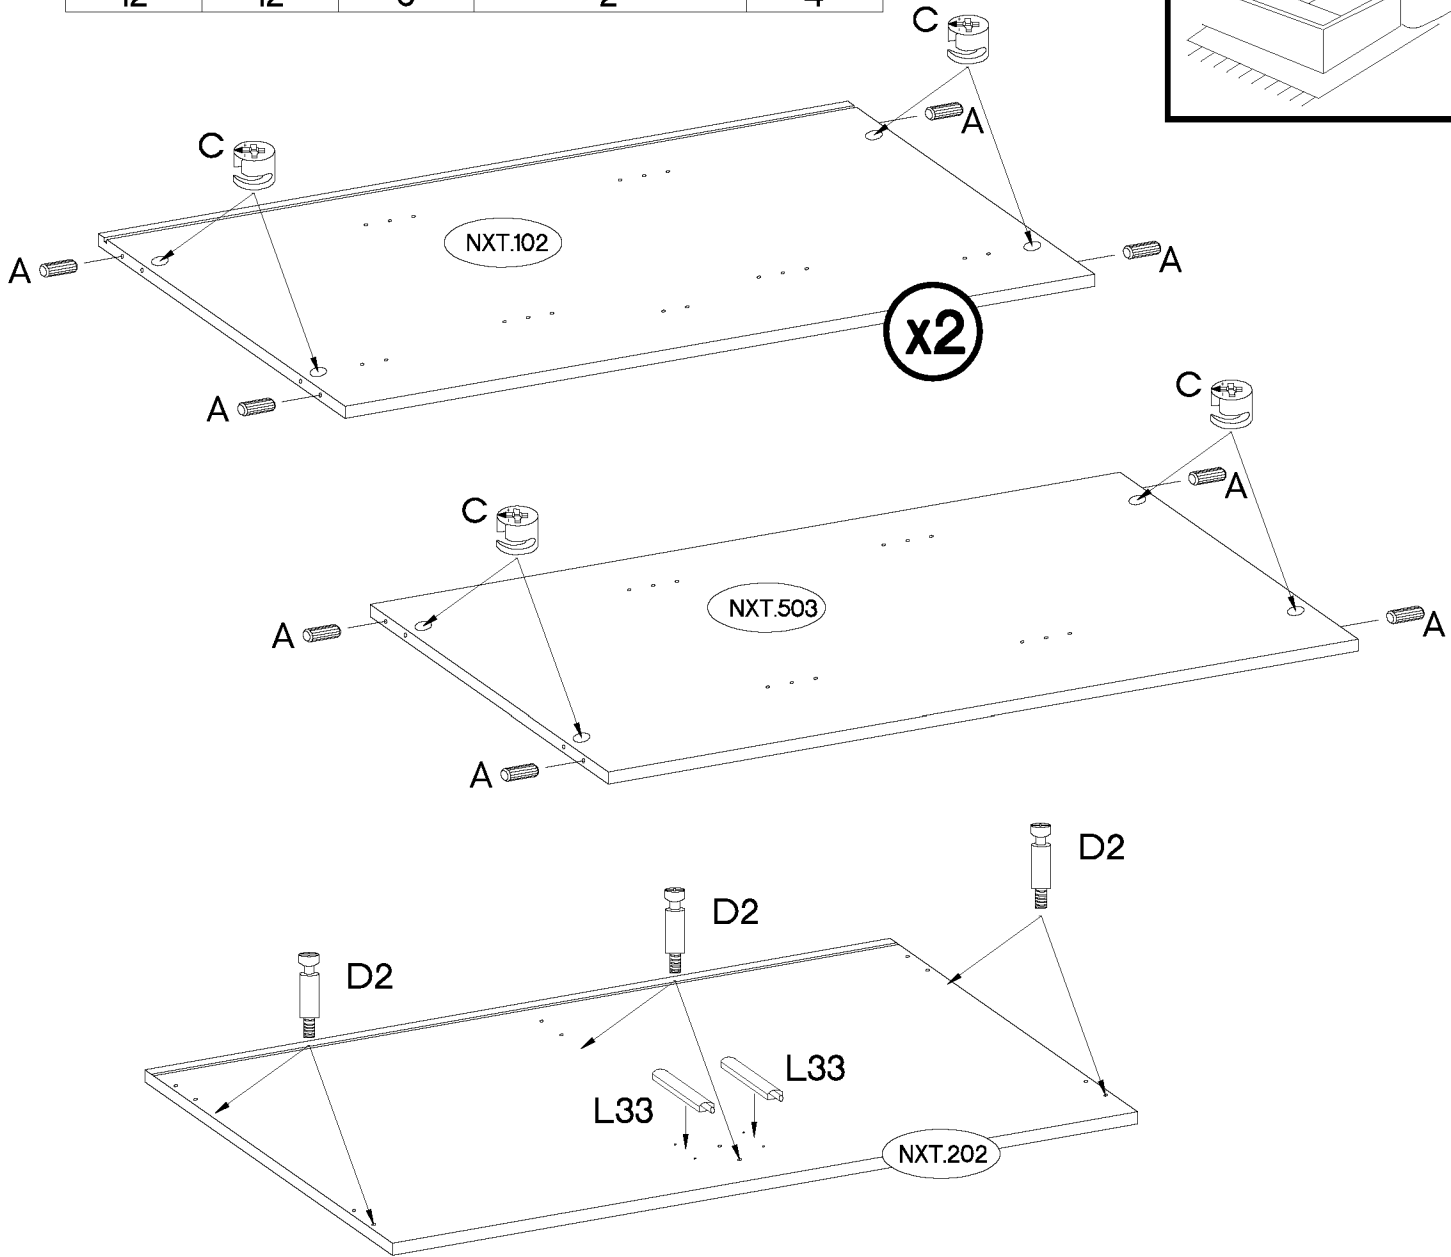

Komoda | Chest of Drawers | Kommode | La commode

NEXT

TYP 812

ISM-NXT-003

NXT.202

NXT.201

NXT.301

	Ersatzteil Nummer	Dimension
	NXT.102 x2	1008x399x16
	NXT.503	1008x385x16
	NXT.301 x4	475x320x16
	NXT.910 x2	350x200x30
	NXT.201	1002x400x16
	NXT.202	1002x400x16
	NXT.602 x2	1017x488x2,5
	NXT.912	830x40x15

	 A	 A4	 B1	 C	 D2	
	12	16	2	12	12	
 E11	 HG2	 J3	 L	 L2	 L9	 O
20	6	16	14	8	1	1
 L33	 O1	 O7	 P5	 P7	 U14	
2	3	1	17	8	4	

±8x30mm  A 12	±15/12mm  C 12	L=20mm  D2 6	 L33 2	±3.5x13mm  P5 4
--	---	---	--	--

2

L=20mm  D2 6	6,4 x 35mm  B1 2	 O 1	M5,8x30mm  U14 4
---	---	--	---

3

5

+3.0x20mm

 P7 8	 L2 8	 L 14
---	---	---

$\pm 10 \times 50 \text{mm}$ O7 1	 L9 1	$\pm 3.5 \times 13 \text{mm}$ P5 1
---	-------------	--

±8x20mm

A4

16

 HG2 6	 P5 12	 L33 2	 E11 2
--	--	--	--

±20
E11
18