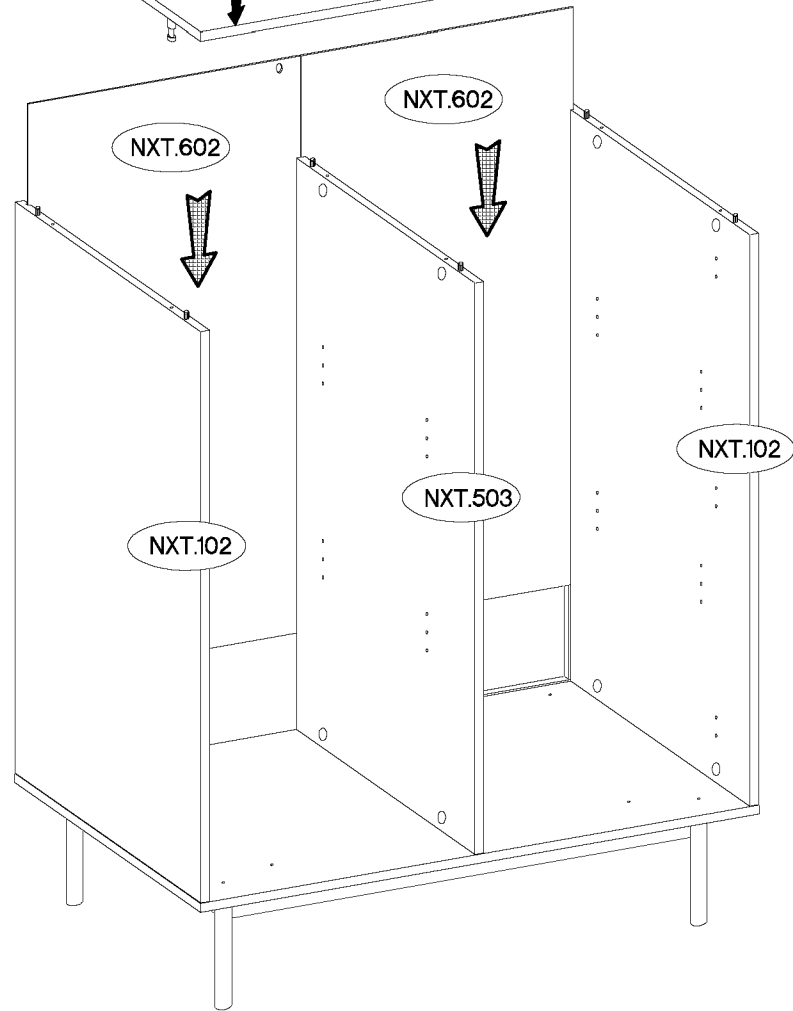

Komoda | Chest of Drawers | Kommode | La commode

NEXT

TYP 812

ISM-NXT-003

NXT.202

NXT.201

NXT.301

	Ersatzteil Nummer	Dimension
	NXT.102 x2	1008x399x16
	NXT.503	1008x385x16
	NXT.301 x4	475x320x16
	NXT.910 x2	350x200x30
	NXT.201	1002x400x16
	NXT.202	1002x400x16
	NXT.602 x2	1017x488x2,5
	NXT.912	830x40x15

	 A	 A4	 B1	 C	 D2	
	12	16	2	12	12	
 E11	 HG2	 J3	 L	 L2	 L9	 O
20	6	16	14	8	1	1
 L33	 O1	 O7	 P5	 P7	 U14	
2	3	1	17	8	4	

±8x30mm  A 12	±15/12mm  C 12	L=20mm  D2 6	 L33 2	±3.5x13mm  P5 4
--	---	---	--	--

2

L=20mm  D2 6	6,4 x 35mm  B1 2	 O 1	M5,8x30mm  U14 4
---	---	--	---

3

5

+3.0x20mm

 P7 8	 L2 8	 L 14
---	---	---

$\pm 10 \times 50 \text{mm}$ O7 1	 L9 1	$\pm 3.5 \times 13 \text{mm}$ P5 1
---	-------------	--

±8x20mm

A4

16

 HG2 6	 P5 12	 L33 2	 E11 2
--	--	--	--

±20
E11
18