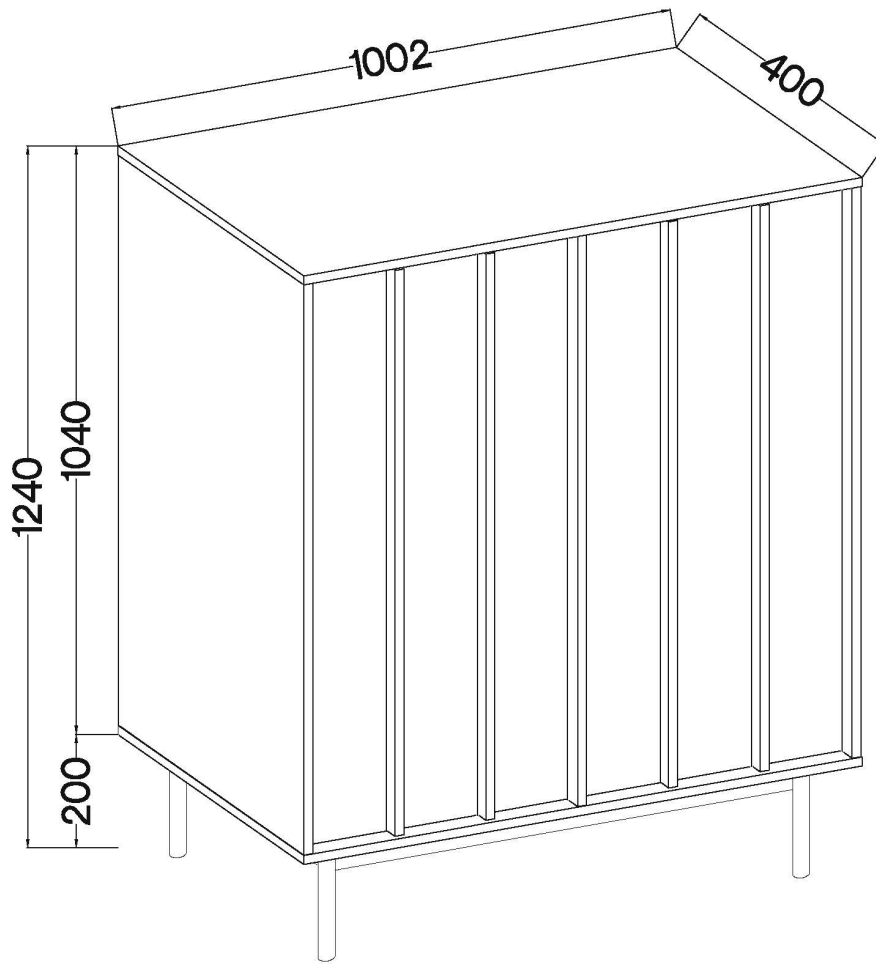

Komoda | Chest of Drawers | Kommode | La commode

NEXT

TYP 812

ISM-NXT-003

NXT.202

NXT.201

NXT.301

	Ersatzteil Nummer	Dimension
	NXT.102 x2	1008x399x16
	NXT.503	1008x385x16
	NXT.301 x4	475x320x16
	NXT.910 x2	350x200x30
	NXT.201	1002x400x16
	NXT.202	1002x400x16
	NXT.602 x2	1017x488x2,5
	NXT.912	830x40x15

	 A	 A4	 B1	 C	 D2	
	12	16	2	12	12	
 E11	 HG2	 J3	 L	 L2	 L9	 O
20	6	16	14	8	1	1
 L33	 O1	 O7	 P5	 P7	 U14	
2	3	1	17	8	4	

±8x30mm  A 12	±15/12mm  C 12	L=20mm  D2 6	 L33 2	±3.5x13mm  P5 4
--	---	---	--	--

2

L=20mm  D2 6	6,4 x 35mm  B1 2	 O 1	M5,8x30mm  U14 4
---	---	--	---

3

5

+3.0x20mm

 P7 8	 L2 8	 L 14
---	---	---

$\pm 10 \times 50 \text{mm}$ O7 1	 L9 1	$\pm 3.5 \times 13 \text{mm}$ P5 1
---	-------------	--

±8x20mm

A4

16

 HG2 6	 P5 12	 L33 2	 E11 2
--	--	--	--

±20
E11
18