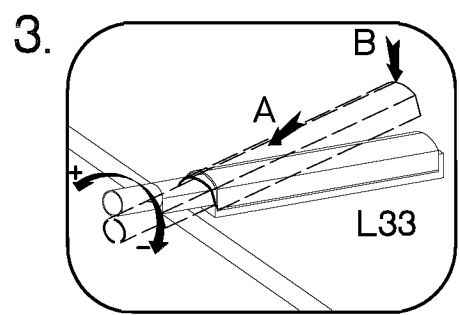

Komoda | Chest of Drawers | Kommode | La commode

NEXT

TYP 812

ISM-NXT-003

NXT.202

NXT.201

NXT.301

	Ersatzteil Nummer	Dimension
	NXT.102 x2	1008x399x16
	NXT.503	1008x385x16
	NXT.301 x4	475x320x16
	NXT.910 x2	350x200x30
	NXT.201	1002x400x16
	NXT.202	1002x400x16
	NXT.602 x2	1017x488x2,5
	NXT.912	830x40x15

	 A	 A4	 B1	 C	 D2	
	12	16	2	12	12	
 E11	 HG2	 J3	 L	 L2	 L9	 O
20	6	16	14	8	1	1
 L33	 O1	 O7	 P5	 P7	 U14	
2	3	1	17	8	4	

±8x30mm  A 12	±15/12mm  C 12	L=20mm  D2 6	 L33 2	±3.5x13mm  P5 4
--	---	---	--	--

2

L=20mm  D2 6	6,4 x 35mm  B1 2	 O 1	M5,8x30mm  U14 4
---	---	--	---

3

5

+3.0x20mm

 P7 8	 L2 8	 L 14
---	---	---

$\pm 10 \times 50 \text{mm}$ O7 1	 L9 1	$\pm 3.5 \times 13 \text{mm}$ P5 1
---	-------------	--

±8x20mm

A4

16

 HG2 6	 P5 12	 L33 2	 E11 2
--	--	--	--

±20
E11
18